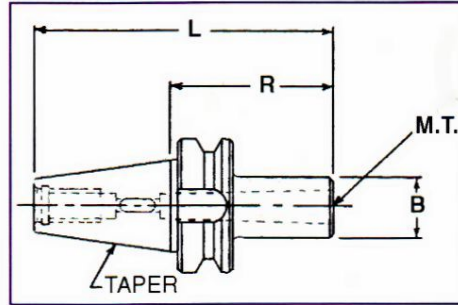

CAT-40/CAT-50 MT

BT-40/BT-50 MT

PART NUMBER	TAPER	MT	L	R	B	PRICE
CAT-50-#2MT-1.75	CAT-50	#2	5.75	1.75	1.25	\$135.00
CAT-50-#3MT-2.63	CAT-50	#3	6.63	2.63	1.50	\$135.00
CAT-50-#4MT-3.50	CAT-50	#4	7.50	3.50	2.00	\$135.00
CAT-50-#5MT-4.75	CAT-50	#5	8.75	4.75	2.50	\$135.00
PART NUMBER	TAPER	MT	L	R	B	PRICE
CAT-40-#2MT-2.38	CAT-40	#2	5.06	2.38	1.25	\$105.00
CAT-40-#3MT-2.75	CAT-40	#3	5.43	2.75	1.50	\$105.00
CAT-40-#4MT-3.63	CAT-40	#4	6.31	3.63	1.75	\$105.00
PART NUMBER	TAPER	MT	L	R	B	PRICE
BT-50-#2MT-1.75	BT-50	#2	5.76	1.75	1.25	\$135.00
BT-50-#3MT-2.63	BT-50	#3	6.64	2.63	1.50	\$135.00
BT-50-#4MT-3.50	BT-50	#4	7.51	3.50	2.00	\$135.00
BT-50-#5MT-4.75	BT-50	#5	8.76	4.75	2.50	\$135.00
PART NUMBER	TAPER	MT	L	R	B	PRICE
BT-40-#2MT-2.38	BT-40	#2	4.95	2.38	1.25	\$105.00
BT-40-#3MT-2.75	BT-40	#3	5.33	2.75	1.50	\$105.00
BT-40-#4MT-3.63	BT-40	#4	6.20	3.63	1.75	\$105.00