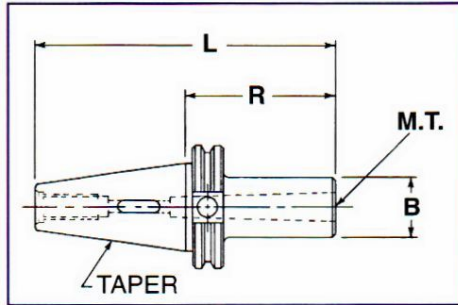

CAT-40/CAT-50 MT

BT-40/BT-50 MT

PART NUMBER	TAPER	MT	L	R	B	PRICE
CAT-50-#2MT-1.75	CAT-50	#2	5.75	1.75	1.25	\$135.00
CAT-50-#3MT-2.63	CAT-50	#3	6.63	2.63	1.50	\$135.00
CAT-50-#4MT-3.50	CAT-50	#4	7.50	3.50	2.00	\$135.00
CAT-50-#5MT-4.75	CAT-50	#5	8.75	4.75	2.50	\$135.00
PART NUMBER	TAPER	MT	L	R	B	PRICE
CAT-40-#2MT-2.38	CAT-40	#2	5.06	2.38	1.25	\$105.00
CAT-40-#3MT-2.75	CAT-40	#3	5.43	2.75	1.50	\$105.00
CAT-40-#4MT-3.63	CAT-40	#4	6.31	3.63	1.75	\$105.00
PART NUMBER	TAPER	MT	L	R	B	PRICE
BT-50-#2MT-1.75	BT-50	#2	5.76	1.75	1.25	\$135.00
BT-50-#3MT-2.63	BT-50	#3	6.64	2.63	1.50	\$135.00
BT-50-#4MT-3.50	BT-50	#4	7.51	3.50	2.00	\$135.00
BT-50-#5MT-4.75	BT-50	#5	8.76	4.75	2.50	\$135.00
PART NUMBER	TAPER	MT	L	R	B	PRICE
BT-40-#2MT-2.38	BT-40	#2	4.95	2.38	1.25	\$105.00
BT-40-#3MT-2.75	BT-40	#3	5.33	2.75	1.50	\$105.00
BT-40-#4MT-3.63	BT-40	#4	6.20	3.63	1.75	\$105.00